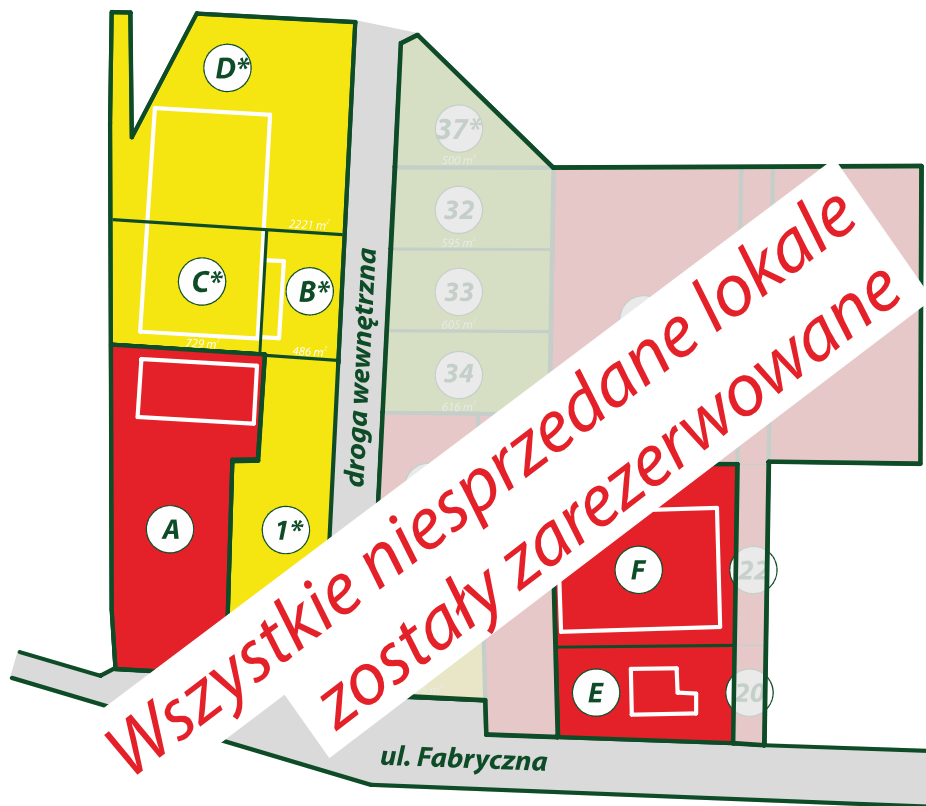

Lokale użytkowe Chodzież ul. Fabryczna od 72 m2 do 1190 m2 Bezpośrednia sprzedaż

■ dostępny ■ zarezerwowany ■ sprzedany

* lokale oraz działki możliwe do wydzielenia